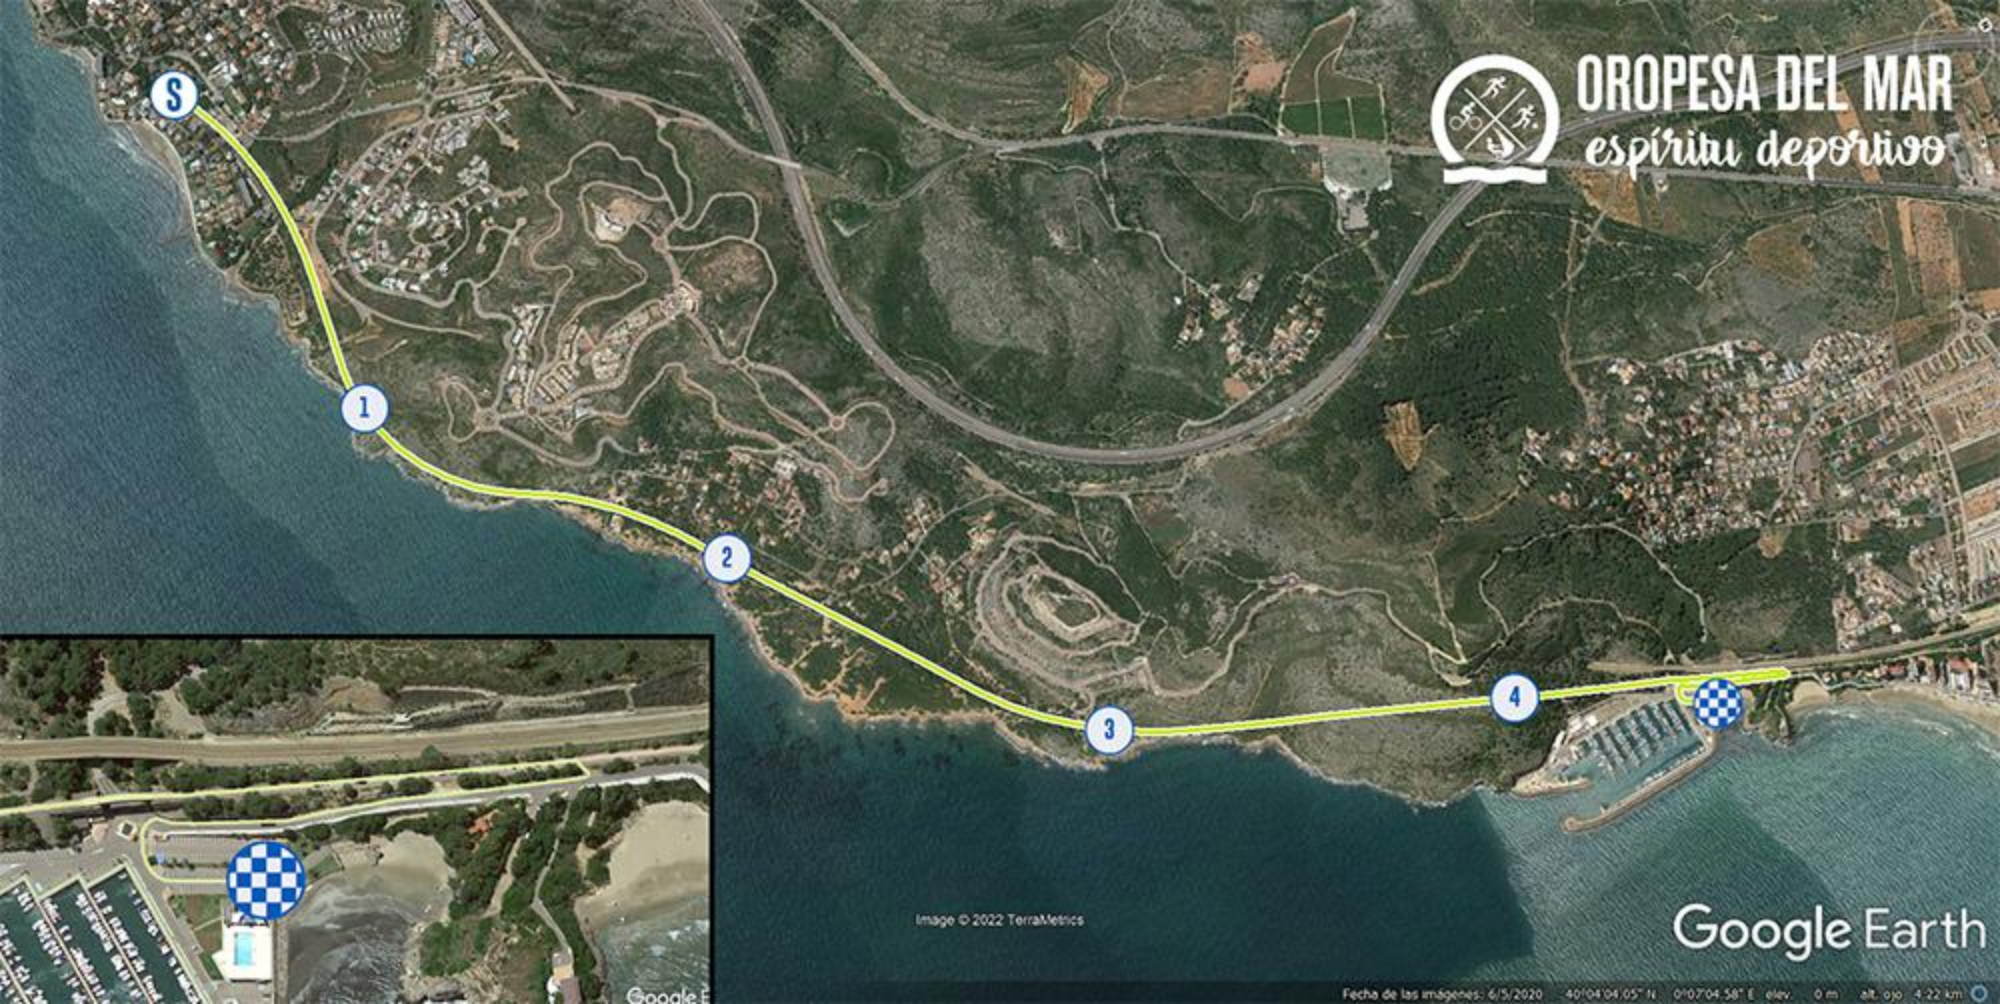

OROPESA DEL MAR
espíritu deportivo

Image © 2022 TerraMetrics

Google Earth

Fecha de las imágenes: 6/5/2020 40°04'04.05" N 0°07'04.58" E elev. 0 m alt. ojo 4.22 km