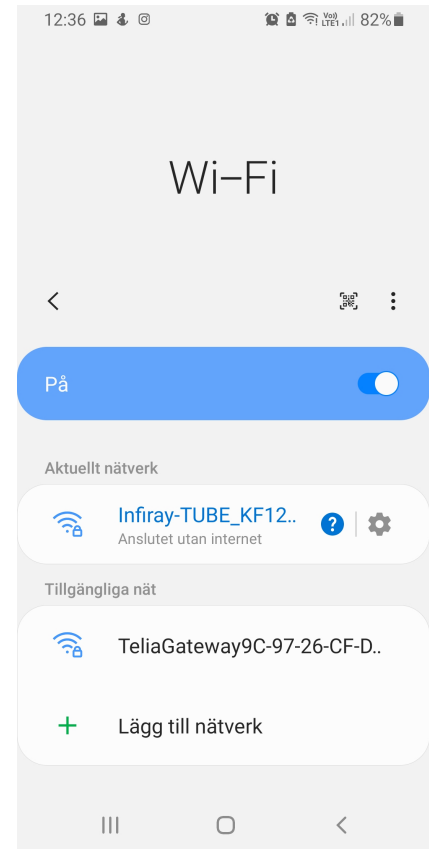

Här väljer man Beh. Wi-Fi anslutningen

På andra telefoner eller plattor kan man få andra val som till exempel

- Anslut bara denna gång
- Anslut alltid
- Koppla ifrån

Här väljer man någon av de två översta

Öppna nu Infiray App och du är ansluten till den

NOTERA ATT BEROENDE PÅ TELEFON ELLER PLATTA SAMT ANDROID ELLER IOS SÅ KAN DET SE NÅGOT ANNORLUNDA UT

Nu kommer telefonen, plattan att ansluta till Infiray enheten och följande visas