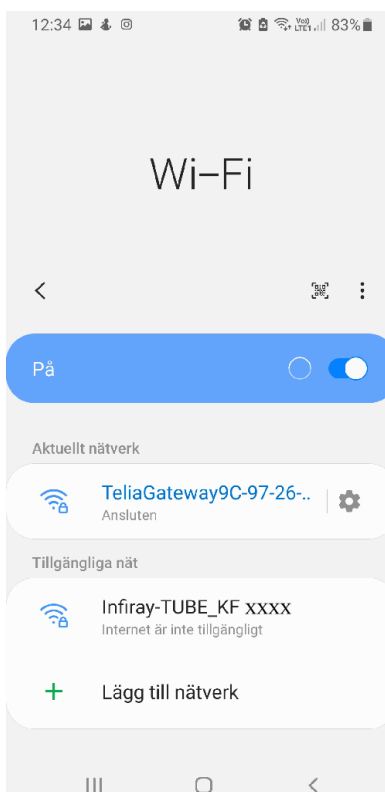

## Snabbguide för WiFi anslutning Infiray

Ladda hem appen InfirayOutdoor för Android eller IOS

Starta WiFi i din Infiray enhet, läs manualen för varje enhet hur man gör detta

Starta WiFi på din telefon eller platta och välj det nätverk som är din enhet

I bilden nedan, Infiray-Tube\_KFXXXX  
I stället för XXXX kommer det stå fyra siffror

Skriv in lösenordet: 12345678 och välj om du vill ha automatisk anslutning i fortsättningen eller inte, efter det trycker du på ANSLUT

Telefonen eller plattan kommer nu att kontrollera internetanslutningen och efter ett tag kommer det komma upp en ruta med olika val. Det kan se olika ut beroende på vilken telefon eller system man har, nedan är två variationer