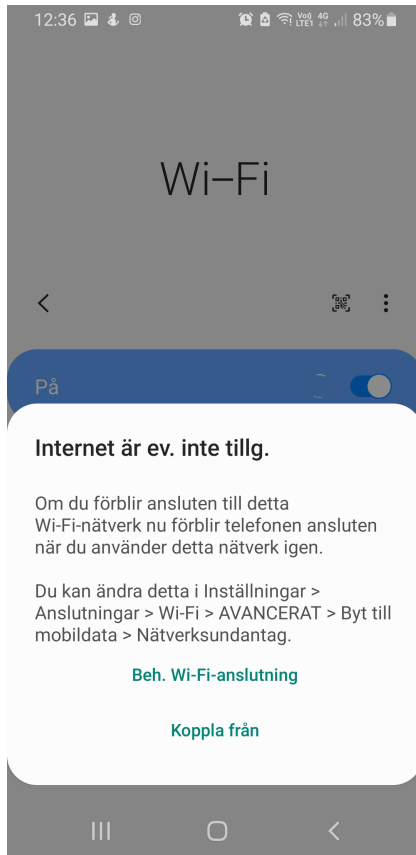

Här väljer man Beh. Wi-Fi anslutningen

På andra telefoner eller plattor kan man få andra val som till exempel

- Anslut bara denna gång
- Anslut alltid
- Koppla ifrån

Här väljer man någon av de två översta

Öppna nu Infiray App och du är ansluten till den

NOTERA ATT BEROENDE PÅ TELEFON ELLER PLATTA SAMT ANDROID ELLER IOS SÅ KAN DET SE NÅGOT ANNORLUNDA UT

Nu kommer telefonen, plattan att ansluta till Infiray enheten och följande visas