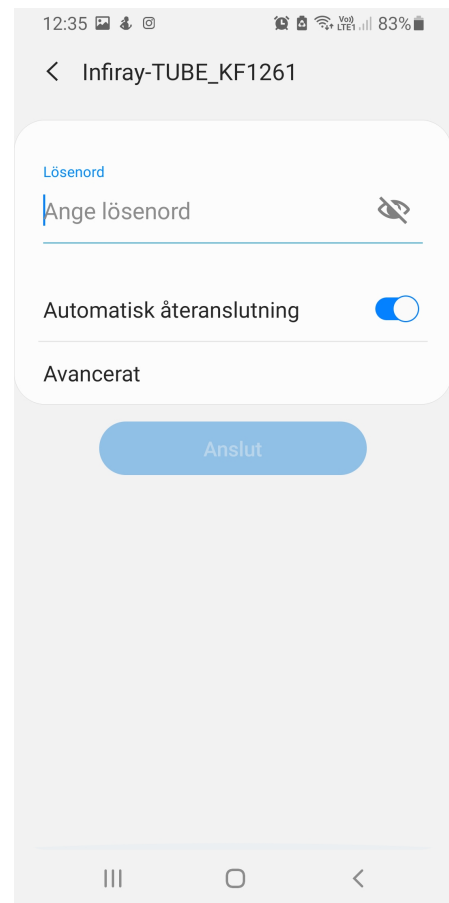

## Snabbguide för WiFi anslutning Infiray

Ladda hem appen InfirayOutdoor för Android eller IOS

Starta WiFi i din Infiray enhet, läs manualen för varje enhet hur man gör detta

Starta WiFi på din telefon eller platta och välj det nätverk som är din enhet

I bilden nedan, Infiray-Tube\_KFXXXX  
I stället för XXXX kommer det stå fyra siffror

Skriv in lösenordet: 12345678 och välj om du vill ha automatisk anslutning i fortsättningen eller inte, efter det trycker du på ANSLUT

Telefonen eller plattan kommer nu att kontrollera internetanslutningen och efter ett tag kommer det komma upp en ruta med olika val. Det kan se olika ut beroende på vilken telefon eller system man har, nedan är två variationer