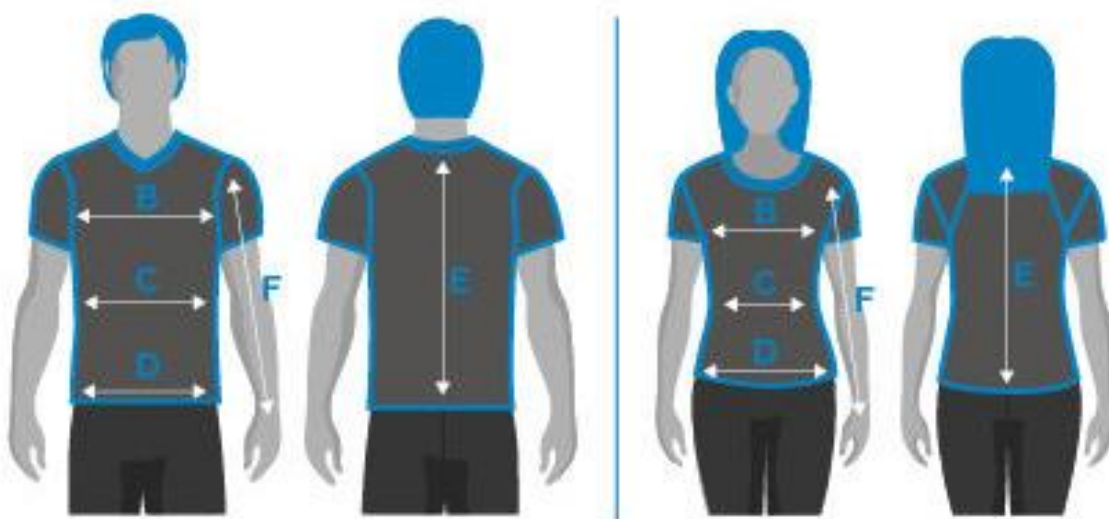

### HELITE Air Jacket Säkerhetsväst

Mät noggrant och ta hänsyn till att du ska kunna ha kläder under säkerhetsvästen.

Storlek	Längd	B - Bröst	C - Midja	D - Höft	E - rygg
<b>Barn S</b>	135 - 145 cm	60 - 85 cm	60 - 70 cm	70 - 80 cm	30 - 40 cm
<b>Barn M</b>	140 - 155 cm	70 - 90 cm	65 - 75 cm	75 - 85 cm	35 - 45 cm
<b>Barn L / Vuxen XS</b>	145 - 165 cm	80 - 95 cm	70 - 80 cm	80 - 90 cm	40 - 50 cm
<b>S</b>	155 - 170 cm	85 - 95 cm	75 - 85 cm	85 - 95 cm	45 - 55 cm
<b>M</b>	165 - 175 cm	90 - 100 cm	80 - 90 cm	90 - 100 cm	50 - 60 cm
<b>L</b>	170 - 185 cm	95 - 105 cm	85 - 100 cm	95 - 105 cm	55 - 65 cm
<b>XL</b>	180 - 195 cm	100 - 110 cm	95 - 110 cm	105 - 110 cm	60 - 70 cm
<b>L vid</b>	170 - 185 cm	100 - 120 cm	90 - 120 cm	100 - 115 cm	55 - 70 cm
<b>XI vid</b>	180 - 195 cm	105 - 140 cm	105 - 135 cm	110 - 140 cm	60 - 75 cm
<b>Dina mått</b>	<input type="text"/>	<input type="text"/>	<input type="text"/>	<input type="text"/>	<input type="text"/>