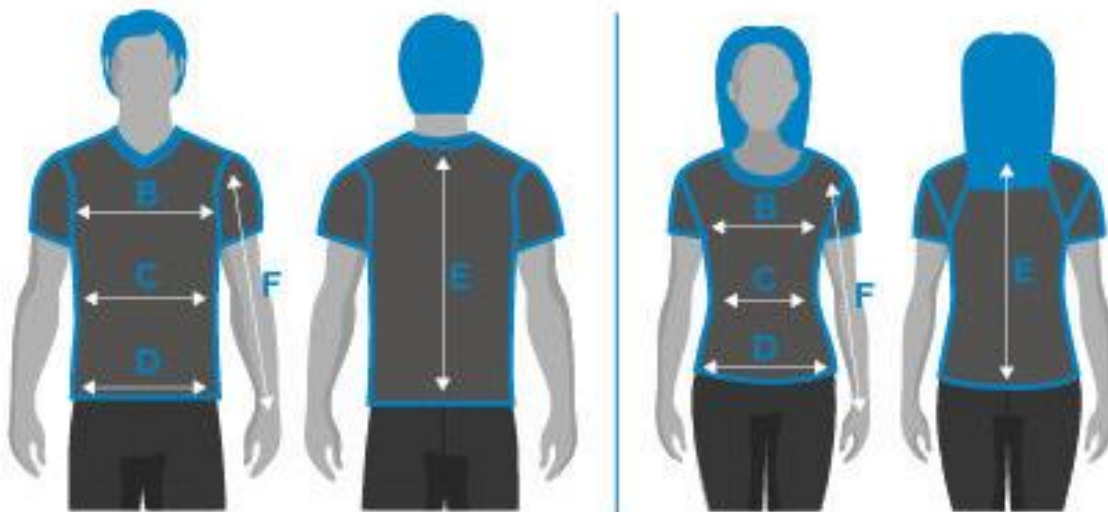

HELITE Zip'in 2 säkerhetsväst

Mät noggrant och ta hänsyn till att du ska kunna ha kläder under säkerhetsvästen.

Storlek	Längd	B - Bröst	C - Midja	D - Höft	E - rygg
Barn L	145 - 160 cm	65 - 80 cm	55 - 70 cm	65 - 85 cm	35 - 50 cm
XS	150 - 165 cm	75 - 85 cm	60 - 75 cm	75 - 95 cm	40 - 55 cm
S	155 - 170 cm	80 - 90 cm	70 - 80 cm	80 - 100 cm	45 - 60 cm
M	160 - 175 cm	85 - 95 cm	75 - 90 cm	85 - 105 cm	47 - 65 cm
L	165 - 180 cm	90 - 100 cm	80 - 95 cm	90 - 110 cm	50 - 67 cm
XL	165 - 185 cm	95 - 110 cm	85 - 100 cm	95 - 120 cm	55 - 70 cm
XXL	165 - 190 cm	100 - 115 cm	95 - 115 cm	100 - 130 cm	60 - 75 cm
Dina mått					