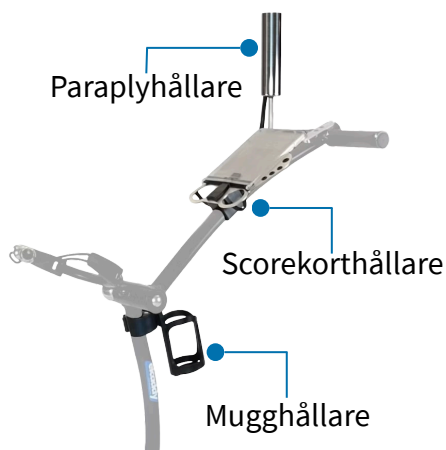

Med den medföljande fjärrkontrollen kan du styra vagnen framåt, bakåt och svänga i sidled med en räckvidd på över 50 meter. Den kan även manövreras direkt vid handtaget, där en tydlig display med batteriindikator och steglös hastighetsjustering ger full kontroll. DHC-motorbromsen ser till att vagnen håller jämn hastighet i nedförsbackar, vilket ger stabilitet och säkerhet.

Den innovativa i hopfällbara designen gör att vagnen snabbt och enkelt kan packas ihop till ett kompakt format. Tåliga lågprofilerade gummihjul och ett fjäderbelastat tipperskydd ger en smidig körning på alla underlag.

Trots sin robusta konstruktion väger ElCaddy Li-700 endast 10,4 kg inklusive batteri, och den klarar en maxlast på 25 kg. Tack vare frihjulsfunktionen kan den även skjutas manuellt vid behov.

Tillbehörspaket

Utöka din ElCaddy-elgolfvagn med vårt tillbehörspaket. Innehåller paraplyhållare, scorekorthållare och mugghållare. Passar till ElCaddy Li-200, 300, 500 och 700. Artikelnummer: Max-Paket

Bärväska

Passar till ElCaddy Li-200, 300 och 700. Artikelnummer: Max-Carrybag200+300+700