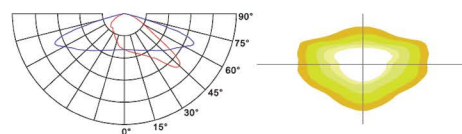

OPTIK

Vi erbjuder möjlighet att kombinera olika optiker för att optimera ljusfördelningen efter projektets behov.

Med flera optikalternativ att välja mellan kan belysningen anpassas för allt från smala gång- och cykelvägar till breda trafikleder, parkeringsytor och andra offentliga miljöer.

Den flexibla optiklösningen säkerställer rätt ljus på rätt plats, förbättrad energieffektivitet och minimerat spilljus.

Type I 30x150

Type II 45x140

Ver B 35x140

P4 20x145

M1 45x130

M6 60x135

*Fler optiker finns tillgängliga