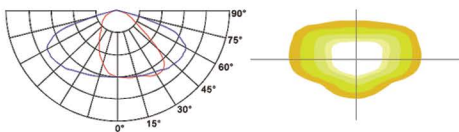

OPTIK

Vi erbjuder möjlighet att kombinera olika optiker för att optimera ljusfördelningen efter projektets behov.

Med flera optikalternativ att välja mellan kan belysningen anpassas för allt från smala gång- och cykelvägar till breda trafikleder, parkeringsytor och andra offentliga miljöer.

Den flexibla optiklösningen säkerställer rätt ljus på rätt plats, förbättrad energieffektivitet och minimerat spilljus.

Type I 30x150

Type II 45x140

Ver B 35x140

P4 20x145

M1 45x130

M6 60x135

*Fler optiker finns tillgängliga