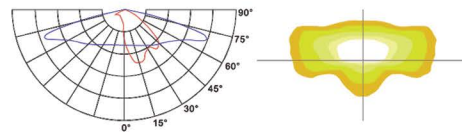

Den flexibla optiklösningen säkerställer rätt ljus på rätt plats, förbättrad energieffektivitet och minimerat spilljus.

Type I 30x150

Type II 45x140

Ver B 35x140

P4 20x145

M1 45x130

M6 60x135

*Fler optiker finns tillgängliga