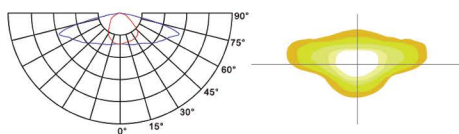

Type I 30x150