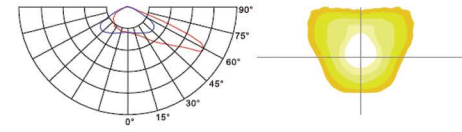

Den flexibla optiklösningen säkerställer rätt ljus på rätt plats, förbättrad energieffektivitet och minimerat spilljus.

Type I 30x150

Type II 45x140

Ver B 35x140

P4 20x145

M1 45x130

M6 60x135

*Fler optiker finns tillgängliga