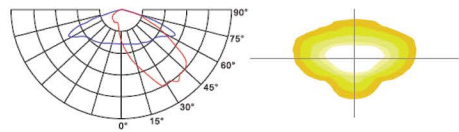

Den flexibla optiklösningen säkerställer rätt ljus på rätt plats, förbättrad energieffektivitet och minimerat spilljus.

Type I 30x150

Type II 45x140

Ver B 35x140

P4 20x145

M1 45x130

M6 60x135

*Fler optiker finns tillgängliga