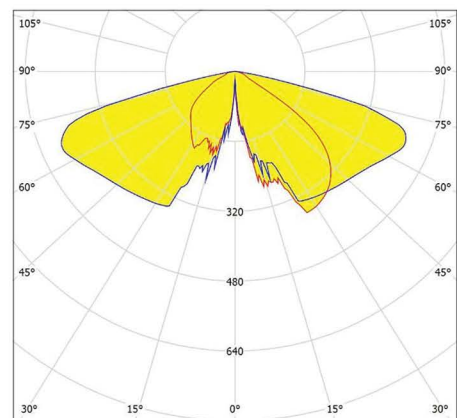

KONTAKTA OSS

Telefon Växel :
+46 (0)340 54 21 00

info@leanlight.se
leanlight.se

Järngatan 10, 43232 Varberg, Sverige

TEKNISKA SPECIFIKATIONER

Spänning:	AC 100-277V 50/60Hz
Garanti:	5 år
IK:	08
PF:	≥0.92 / ≥0.95
CRI:	70
Spridning:	Asymmetrisk
Ljusfördelning:	Direkt
Drivdon:	Inventronics/Philips Moso/Sosen
Omgivningstemp:	- 40°C ~ +50°C
Färgtemp:	3000/4000
IP-klass:	IP66
Anslutning:	Kabel
Effektivitet:	125-135lm/W
Ljuskälla:	5050 Samsung/Osram/Lumileds
Livslängd:	50.000h
Montering:	Stolpfäste Ø60-76mm
Material:	Lackerad Aluminium
Färg:	Mörk grå (standard)

PRODUKT	LED	WATT	PF	LUMEN	KELVIN	VIKT(kg)
Villa 20W	18	20	0.92	2.500 ~ 2.700	3000/4000	7.4±0.2
Villa 40W	18	40	0.95	5.000 ~ 5.400	3000/4000	7.4±0.2
Villa 60W	24	60	0.95	7.500 ~ 8.100	3000/4000	7.4±0.2
Villa 80W	36	80	0.95	10.000 ~ 10.800	3000/4000	7.4±0.2