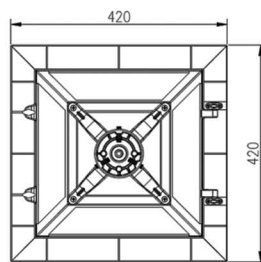

TEKNISKA SPECIFIKATIONER

Spänning:	AC 100-277V 50/60Hz
Garanti:	5 år
IK:	08
PF:	≥0.92 / ≥0.95
CRI:	70
Spridning:	Asymmetrisk
Ljusfördelning:	Direkt
Drivdon:	Inventronics/Philips Moso/Sosen
Omgivningstemp:	- 40°C ~ +50°C
Färgtemp:	3000/4000
IP-klass:	IP66
Anslutning:	Kabel
Effektivitet:	125-135lm/W
Ljuskälla:	5050 Samsung/Osram/Lumileds
Livslängd:	50.000h
Montering:	Stolpfäste Ø60-76mm
Material:	Lackerad Aluminium
Färg:	Mörk grå (standard)

PRODUKT	LED	WATT	PF	LUMEN	KELVIN	VIKT(kg)
Villa 20W	18	20	0.92	2.500 ~ 2.700	3000/4000	7.4±0.2
Villa 40W	18	40	0.95	5.000 ~ 5.400	3000/4000	7.4±0.2
Villa 60W	24	60	0.95	7.500 ~ 8.100	3000/4000	7.4±0.2
Villa 80W	36	80	0.95	10.000 ~ 10.800	3000/4000	7.4±0.2