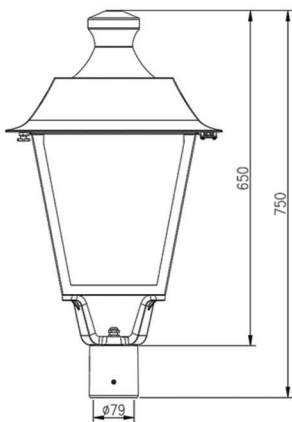

PRODUKT	LED	WATT	PF	LUMEN	KELVIN	VIKT(kg)
Villa 20W	18	20	0.92	2.500 ~ 2.700	3000/4000	7.4±0.2
Villa 40W	18	40	0.95	5.000 ~ 5.400	3000/4000	7.4±0.2
Villa 60W	24	60	0.95	7.500 ~ 8.100	3000/4000	7.4±0.2
Villa 80W	36	80	0.95	10.000 ~ 10.800	3000/4000	7.4±0.2