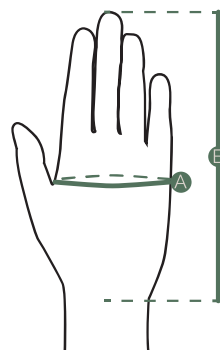

HANDSKAR

HERR	S	M	L
	9	10	11
A. OMKRETS	21 cm	22 cm	23 cm
B. LÅNGD	20 cm	21 cm	22 cm

HANDSKAR

DAM	S	M	L
	6	7	8
A. OMKRETS	18 cm	19 cm	20 cm
B. LÅNGD	17 cm	18 cm	19 cm

HANDSKAR

BARN & JUNIOR	1 ÅR	2 ÅR	2-4 ÅR	4-6 ÅR	6-11 ÅR
	1	2	3	4	5
A. OMKRETS	11 cm	13,5 cm	14,5 cm	15,5 cm	16,5 cm
B. LÅNGD	9 cm	10 cm	12 cm	14 cm	15,5 cm