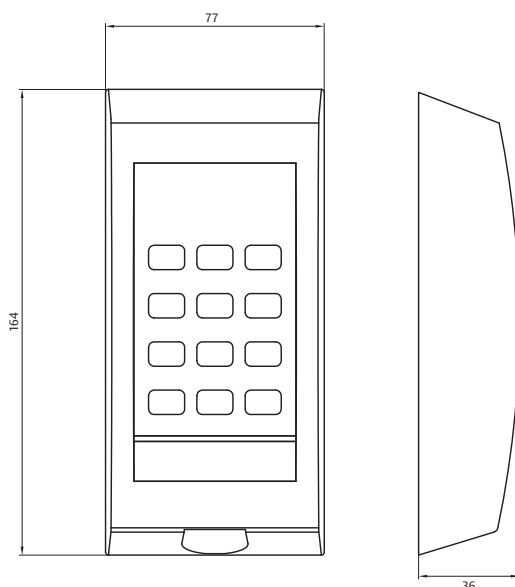

Kompakt kodlås med AUX

Indikeringar

- Programmeringsläge
- Programmering godkänd
- Programmering ej godkänd
- Felslagsblockering
- Olåst
- "Tangenttryck"

Data

- Matningsspänning: 12-24 V AC/DC
- Maximal strömförbrukning: 22CL = 85 mA
- Utgång, spänning eller fri reläslutning: max 24 V/1A

Material

- Kapsling i polykarbonat
- Rostfria tryckknappar
- Gjuten bottenplatta samt kåpa

Tillbehör

- RST 35/90 S556 163 035 E 58 762 88

Funktioner

- Sju 4- eller 6-siffriga koder
- Kod 5 och 6 kan gemensamt blockeras via till exempel kopplingsur
- Kod 7 kan tidsbegränsas från 1 till 9 dygn
- AUX-relä utgång
- En eller två dörrar (Valbart via DIP)
- Överfalslarmfunktion (Valbart via DIP)
- Växlande relä till/från via kod
- Felslagsblockering (Valbart via DIP)
- Automatisk nedbrytning av öppningstiden
- Uppfyller kraven för IP54
- Låsbar kapsling
- Belyst knappsats i en blå ton (På/Av via DIP)

Artikelnummer

- 22CL Silvergrå S532 222 086
- 22CL Svart S532 222 084

ASSA ABLOY Opening Solutions Sweden AB
P.O. Box 371
SE-631 05 Eskilstuna
Sweden

Phone +46 (0)16 17 70 00
Fax +46 (0)16 17 70 49

Customer support:
Phone intl. +46 (0)16 17 71 00
Phone nat. 0771-640 640

Fax +46 (0)16 17 73 72
e-mail: helpdesk.se.openingsolutions@assaabloy.com
www.assaabloyopeningsolutions.se

CE-kontrollerad och godkänd