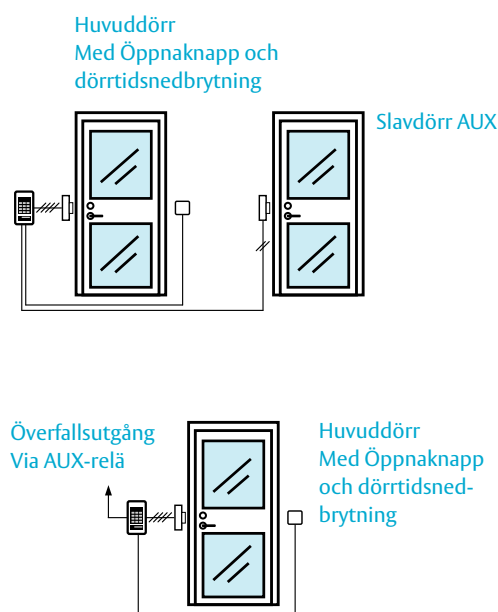

Kompakt kodlås med AUX

Indikeringar

- Programmeringsläge
- Programmering godkänd
- Programmering ej godkänd
- Felslagsblockering
- Olåst
- "Tangenttryck"

Data

- Matningsspänning: 12-24 V AC/DC
- Maximal strömförbrukning: 22CL = 85 mA
- Utgång, spänning eller fri reläslutning: max 24 V/1A

Material

- Kapsling i polykarbonat
- Rostfria tryckknappar
- Gjuten bottenplatta samt kåpa

Tillbehör

- RST 35/90 S556 163 035 E 58 762 88

Funktioner

- Sju 4- eller 6-siffriga koder
- Kod 5 och 6 kan gemensamt blockeras via till exempel kopplingsur
- Kod 7 kan tidsbegränsas från 1 till 9 dygn
- AUX-relä utgång
- En eller två dörrar (Valbart via DIP)
- Överfalslarmfunktion (Valbart via DIP)
- Växlande relä till/från via kod
- Felslagsblockering (Valbart via DIP)
- Automatisk nedbrytning av öppningstiden
- Uppfyller kraven för IP54
- Låsbar kapsling
- Belyst knappsats i en blå ton (På/Av via DIP)

Artikelnummer

- 22CL Silvergrå S532 222 086
- 22CL Svart S532 222 084

ASSA ABLOY Opening Solutions Sweden AB
P.O. Box 371
SE-631 05 Eskilstuna
Sweden

Phone +46 (0)16 17 70 00
Fax +46 (0)16 17 70 49

Customer support:
Phone intl. +46 (0)16 17 71 00
Phone nat. 0771-640 640

Fax +46 (0)16 17 73 72
e-mail: helpdesk.se.openingsolutions@assaabloy.com
www.assaabloyopeningsolutions.se

CE-kontrollerad och godkänd