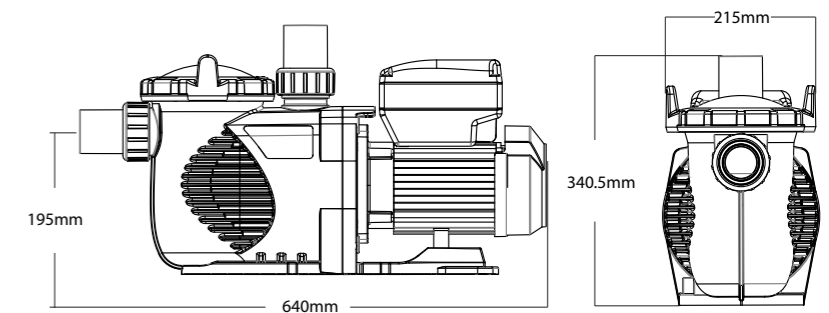

### Produktdimensioner

Code	Model	Power	Connection size	Weight	Input Power	Housepower	RPM
9032203	SPV150-WIFI+RS485	220-240V, 50Hz/60Hz	1.5" ID / 50mm ID, 2.0" OD / 63mm OD	18.5Kg	1.3kW	1.5hp	800-3400