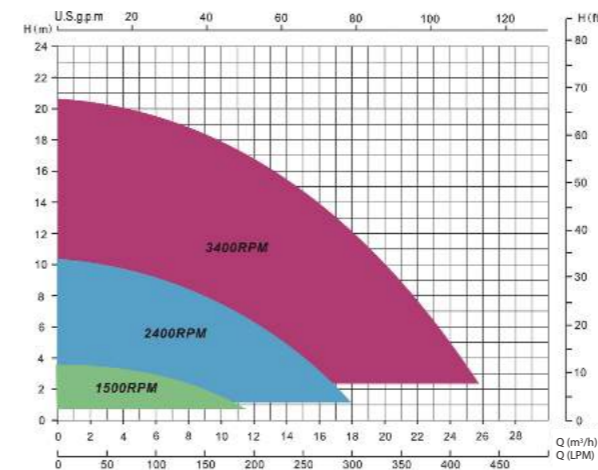

### Produktdimensioner

Code	Model	Power	Connection size	Weight	Input Power	Housepower	RPM
9032203	SPV150-WIFI+RS485	220-240V, 50Hz/60Hz	1.5" ID / 50mm ID, 2.0" OD / 63mm OD	18.5Kg	1.3kW	1.5hp	800-3400