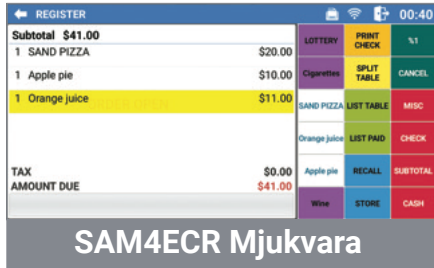

Modell		ZETA-A50
System	CPU	RK3566 Quad-core Cortex-A55
	Lagring	16GB eMMC
	RAM	2GB LPDDR4
	Operativsystem	Android 13
Touch		PCAP
Display	Kassör	5" TFT LCD (1280*720)
	Kund	8 Siffror LED
Skrivare	Typ	57mm Termoskrivare
	Hastighet	Max. 70mm/s
	Pappersbredd	57mm
	Papperssensor	Ja
Tangentbord	Standardtangenter	48 st.
Interface		Seriell 2 Portar (RJ45), USB 2 Portar (Type A), Ethernet (10/100/1000 Base-T), Wi-Fi (IEEE 802.11 b/g/n), BT, Kassalåda 1 Port (RJ11), Ljud 1 Högtalare
Strömförsörjning		DC 9V / 5A
Driftmiljö	Temp. & Luftfuktighet	0~45°C, 30~80%RH
Dimensioner	Mått & Vikt	320(L) x 260(B) x 113(H), Ca.Vikt 1.6kg

SAM4ECR S/W	Artiklar	Mer än 50 000
	Undermenyer	Ja
	Huvudgrupper	100
	Kassörer	100
	Elektronisk Journal	Mer än 1 000 000 Linjer
	Bordshantering	Bord/Kunder/Rum/Dela Nota, Flytta Bord
	Läser QR-/streckkoder	Ja
	Mängdrabatter	Ja, t.ex. Mix & Match: 1 för 5 kr, 3 för 10 kr
	Koppla ihop flera kassor	Ja
	Kopplingsbara tillbehör	Köksskrivare, Streckkodsläsare, Våg, Kunddisplay på fot, Betalterminal

Interface
9V IN LÅDA LAN USB COM2 COM1