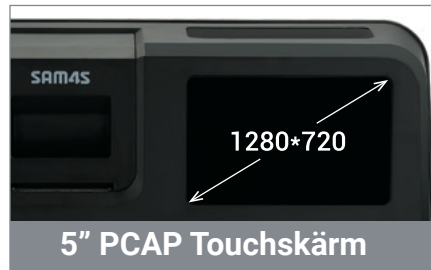

# ZETA-A50

Android 13

5" Touch-  
skärm

Flexibelt  
tangentbord

API/SDK  
support

Kunddisplay

Wi-Fi & BT

## SAM4<sup>CR</sup>

Modell		ZETA-A50
System	CPU	RK3566 Quad-core Cortex-A55
	Lagring	16GB eMMC
	RAM	2GB LPDDR4
	Operativsystem	Android 13
Touch		PCAP
Display	Kassör	5" TFT LCD (1280*720)
	Kund	8 Siffror LED
Skrivare	Typ	57mm Termoskrivare
	Hastighet	Max. 70mm/s
	Pappersbredd	57mm
	Papperssensor	Ja
Tangentbord	Standardtangenter	48 st.
Interface		Seriell 2 Portar (RJ45), USB 2 Portar (Type A), Ethernet (10/100/1000 Base-T), Wi-Fi (IEEE 802.11 b/g/n), BT, Kassalåda 1 Port (RJ11), Ljud 1 Högtalare
Strömförsörjning		DC 9V / 5A
Driftmiljö	Temp. & Luftfuktighet	0~45°C, 30~80%RH
Dimensioner	Mått & Vikt	320(L) x 260(B) x 113(H), Ca.Vikt 1.6kg