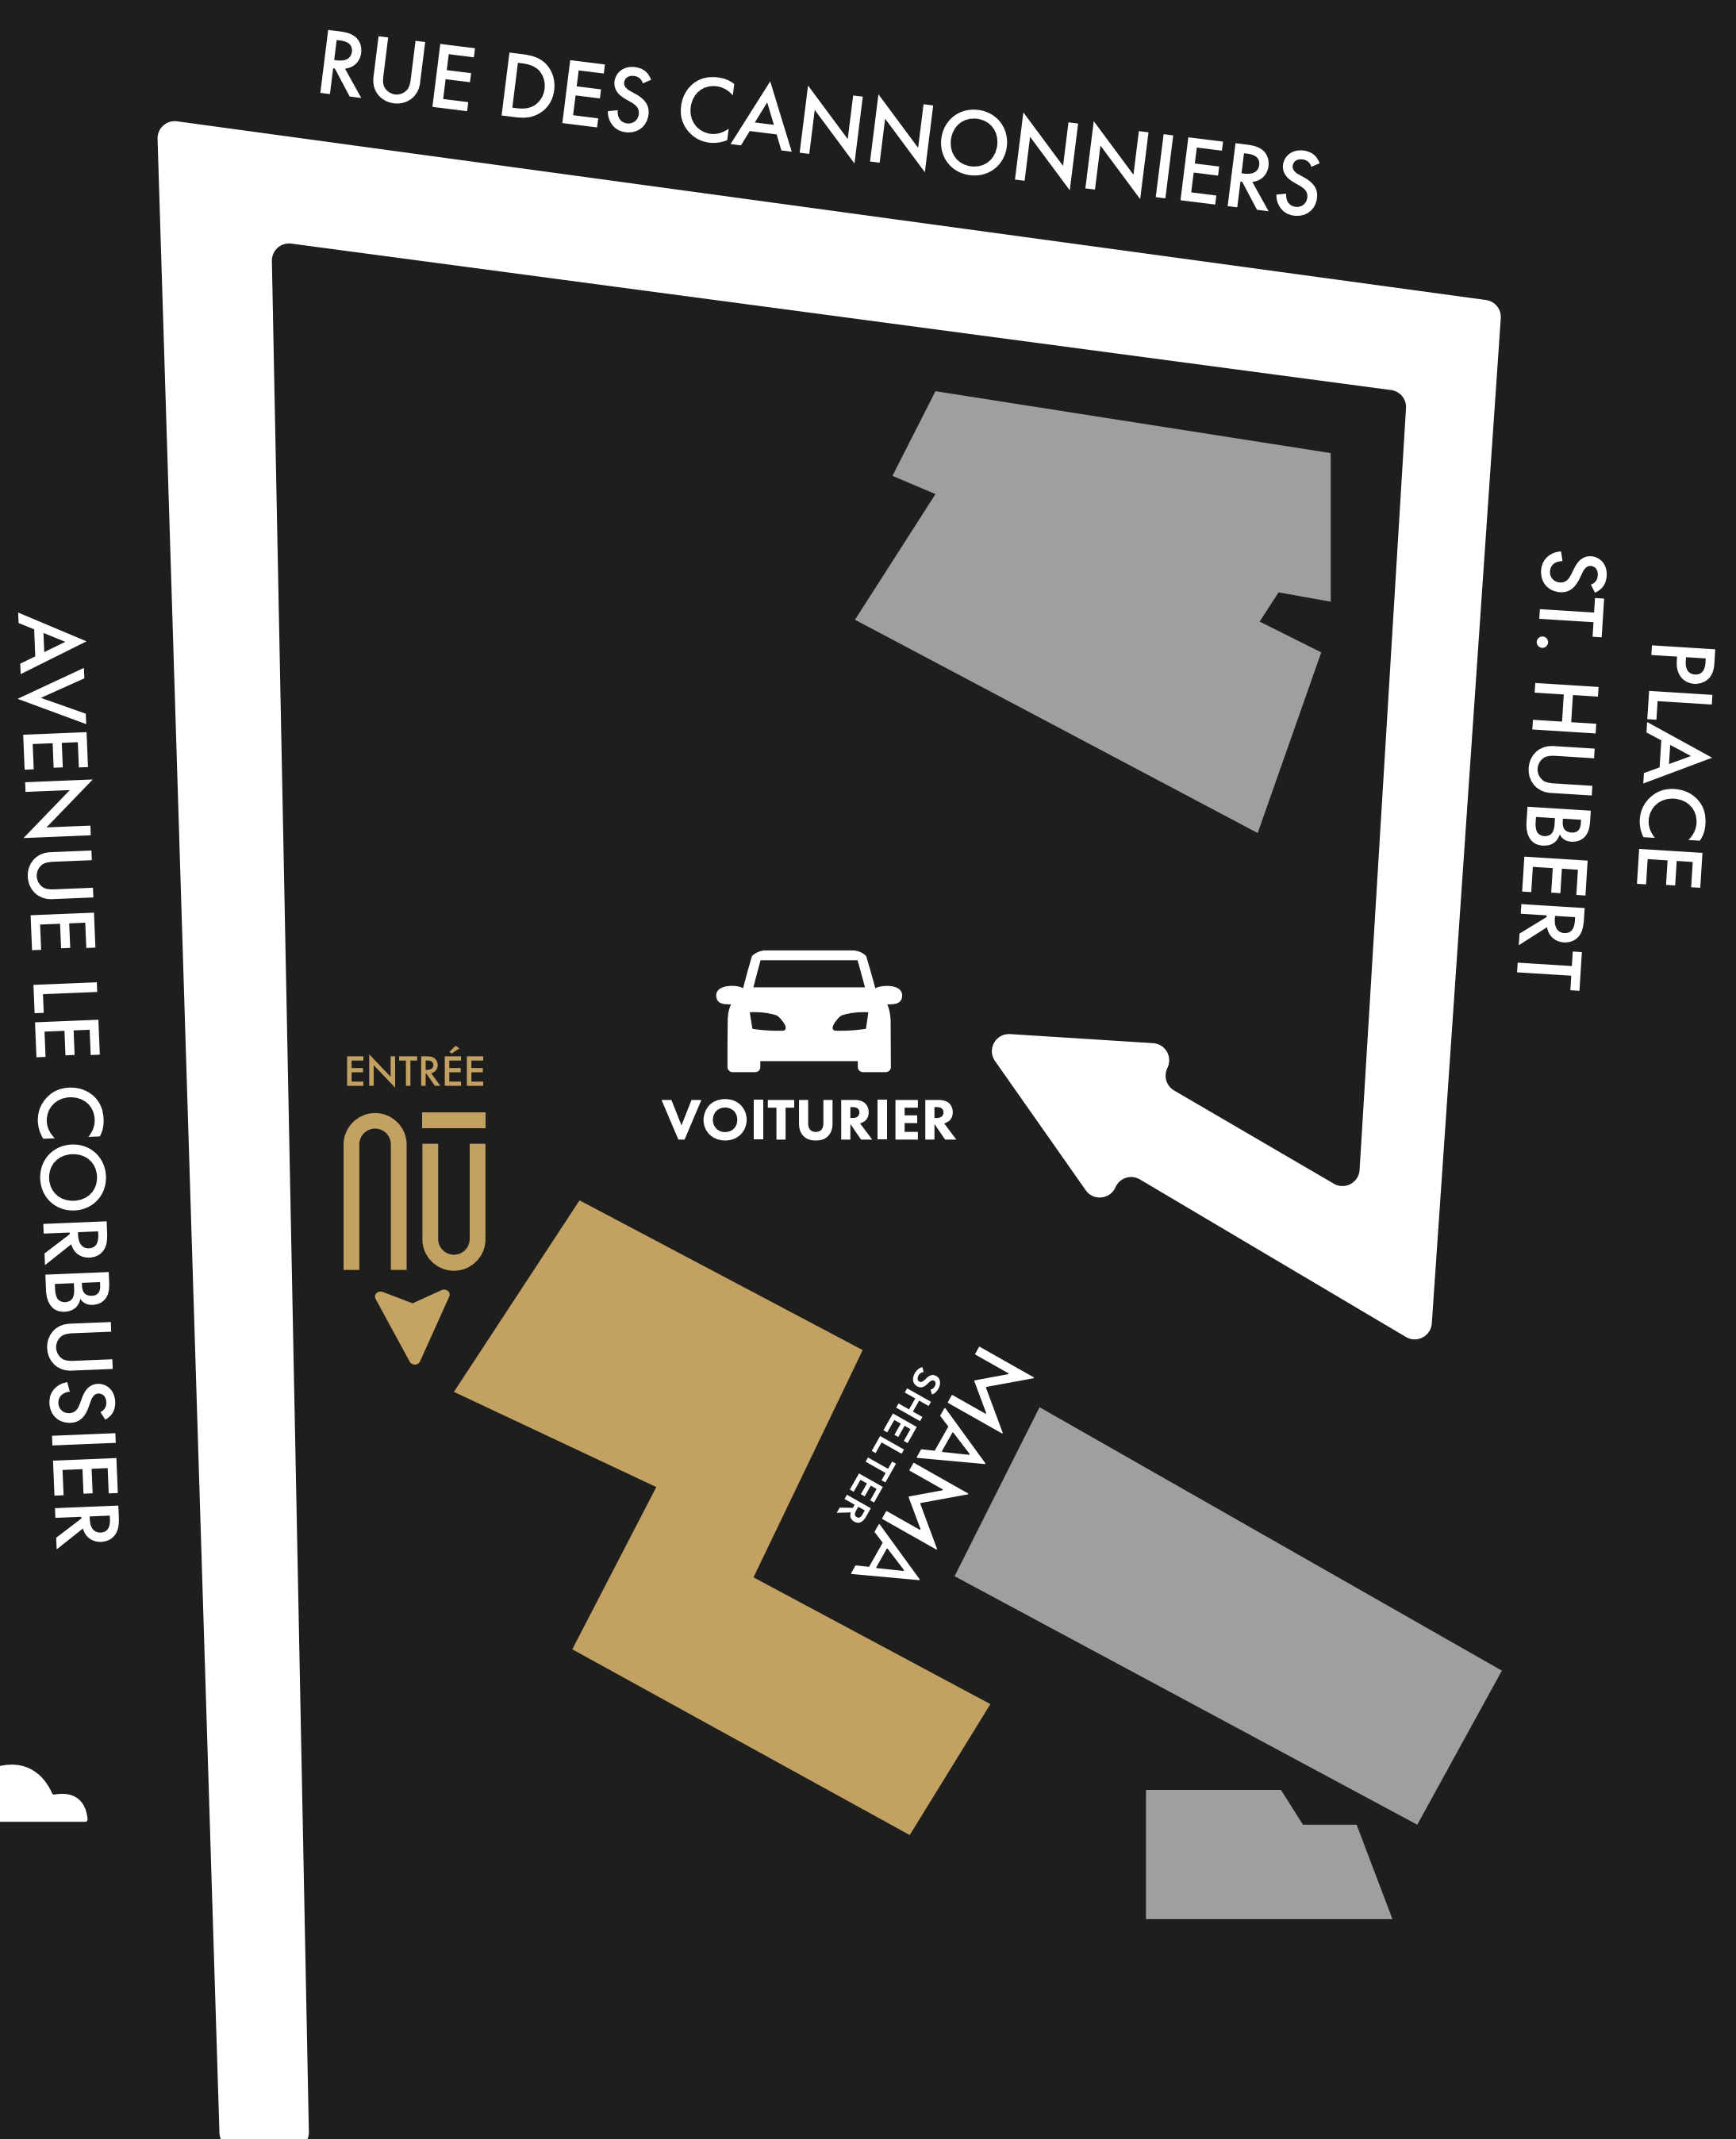

nu

ACCÈS & VOITURIER

Service voiturier :

Tous les soirs à partir de 18h00 jusqu'à notre fermeture.

Dépose des véhicules au [10 Place Saint-Hubert](#).

Service facturé au tarif de 15€.

Parking à proximité : Indigo Euralille, Indigo Lille Europe

Accès Boutique du restaurant / Rez-de-chaussée :

[93 Avenue Le Corbusier](#) (Face à Euralille)